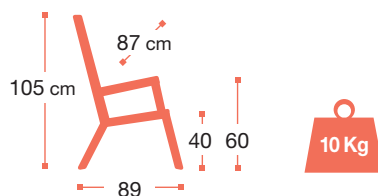

+ PRODUIT

- DOSSIER HAUT & SOUTIEN LOMBAIRE
- ASPECT BOIS TEXTURÉ
- ENTRETIEN FACILE
- EMPILABLE

► Testé à 150 kg

Fauteuil westport blanc

Fauteuil westport taupe

Unité de livraison (PCB)

Coloris	Code Art. UC	EAN
FT Adirondack westport taupe	U2 701 181	3100038179604
FT Adirondack westport blanc	U2 701 004	3100038179598