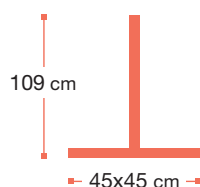

Croix de fixation universelle

Visserie plateau fournie

Acier laqué, traité anti corrosion par cataphorèse

Peinture polyester haute qualité

Epaisseur 10 mm

Crème absolute

Gris pavement

Pieds de table à associer avec les plateaux In & Out de la gamme Grosfillex Expert