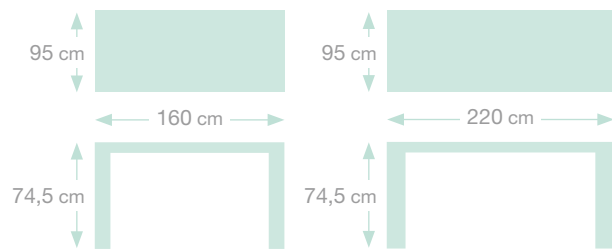

Unité de livraison (PCB)

	Coloris plateau	Coloris pieds	Code Art. UC	EAN
160x95	Béton Touch	Gris platinum	S7301289	3100038172353
220x95	Béton Touch	Gris platinum	S7401289	3100038172360