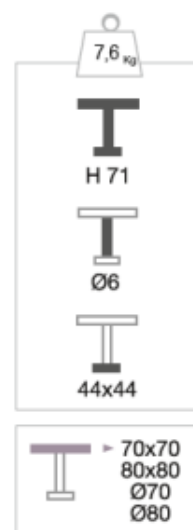

Piétement fixe en fonte d'aluminium, recouvert d'une peinture poudre thermodurcissable AKZO NOBEL à base de résines polyester. Cette peinture lui confère une très bonne résistance aux chocs et tenue aux intempéries

Le tube central possède un système de double indexation évitant les mouvements de rotation du plateau et garantissant le même alignement des plateaux sur chaque pied d'une terrasse. La base est équipée de 4 tampons en aluminium et acier inoxydable, réglables en hauteur.

Visserie : l'intégralité de la visserie fournie est en acier inoxydable ou recouverte d'un traitement spécifique lui donnant une très bonne résistance à la corrosion. Pied vendu seul, adaptable sur la majorité des plateaux intérieurs et extérieurs disponibles sur le marché.

Désignation	Référence	Code EAN	Conditionnement
PD SIMP ECOFIX NON RABAT AL NR	55740017	3100038130285	1
PD SIMP ECOFIX NON RABAT AL GR	55740009	3100038119815	1