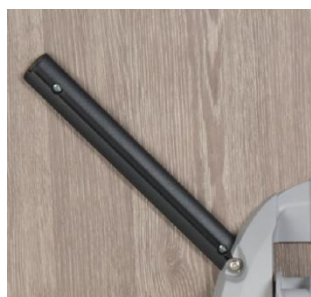

Découvrez ce plateau compact formé par un noyau de plusieurs douzaines de feuilles Kraft.

Elles sont imprégnées de résine phénolique, recouvertes sur les deux faces d'un stratifié de haute densité qui lui octroie une grande résistance aux chocs et aux intempéries. Un effet structuré, relief au tonalité d'un bois clair et doux.

**Rails de fixation universels**  
Compatible tous pieds

Dimensions produits (cm)

Largeur	60
Longueur	60
Hauteur	0,6

Désignation	Référence	Code EAN	Conditionnement
<b>PLT COMP D60 NATURAL TOUCH</b>	56 979 723	3100038169773	2
<b>PLT COMP D60 WALNUT TOUCH</b>	56 979 722	3100038169810	2
<b>PLT COMP D60 BETON CL TOUCH</b>	56 979 174	3100038169735	2
<b>PLT COMP D60 VULCANO TOUCH</b>	56 979 051	3100038169797	2
<b>PLT COMP D60 SWEDEN TOUCH</b>	56 345 076	3100038159088	2