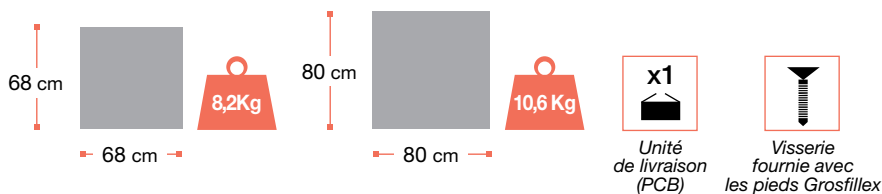

Finition touch texturée

Epaisseur  
30 mm

4 rails de fixation  
pré-montés

Chants ABS  
décorés

Gris beton

■ Gris Beton ■ Chêne clair

Plateaux de table à associer avec  
les pieds de la gamme Grosfillex Expert