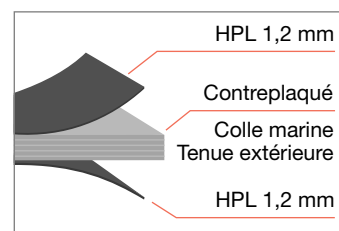

UN LOOK INDOOR POUR UN USAGE OUTDOOR

Le design chic de l'indoor s'invite à l'extérieur.

+ PRODUIT

- USAGE OUTDOOR, NE DECOLORE PAS, NE CRAINT PAS L'HUMIDITÉ
- RÉSISTE AUX CHOCS ET À LA RAYURE
- RAIL DE FIXATION UNIVERSEL COMPATIBLE AVEC TOUS LES PIEDS

Surface HPL
(stratifié haute pression)

Finition touch texturée

Epaisseur
30 mm

4 rails de fixation
pré-montés

Chants ABS
décorés

■ Gris Beton ■ Chêne clair

Plateaux de table à associer avec
les pieds de la gamme Grosfillex Expert

Coloris	Code Art. UC	EAN
Gris beton 68 x 68	S8 401 247	3100038173466
Gris beton 80 x 80	S8 501 247	3100038173480
Chêne clair 68 x 68	S8 401 088	3100038173473
Chêne clair 80 x 80	S8 501 088	3100038173497

* Conforme à la norme européenne EN 438-3 : 2005