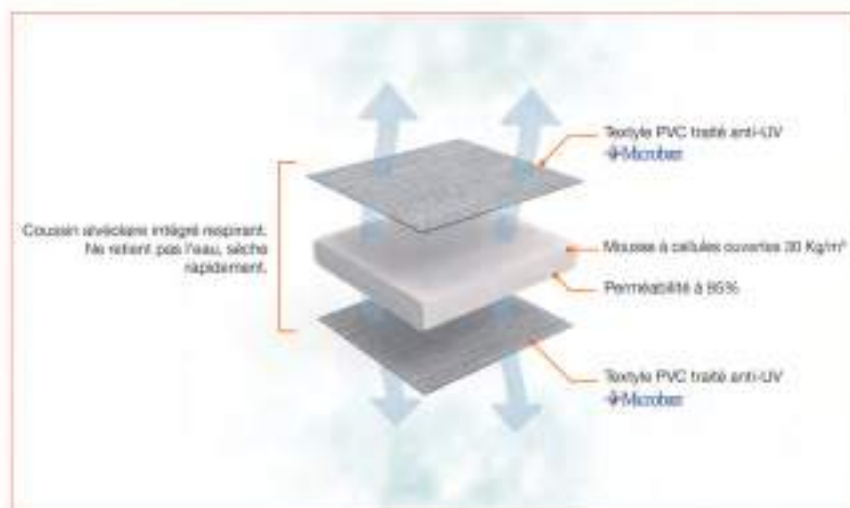

Accoudoirs

- Bronze fusion
- Gris platinum
- Noir volcanique
- Blanc glacier

Vendus séparément

Unité de livraison (PCB)