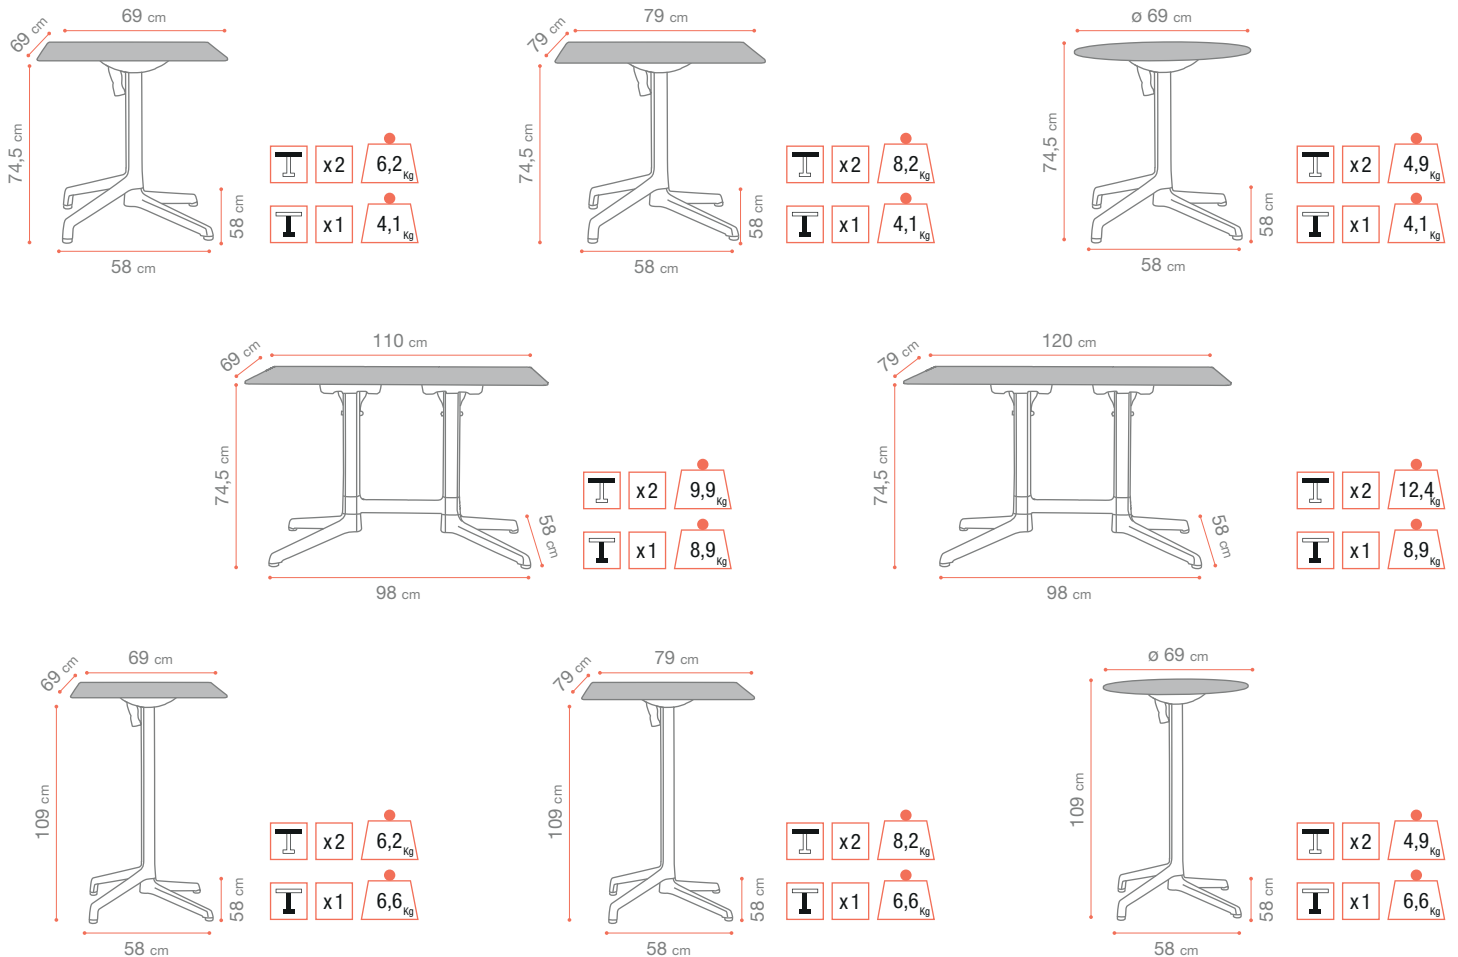

Grosfillex system
Blocage de sécurité en ouverture & fermeture

Gris Cryptic

Walnut

4 patins réglables

Visserie inox

Visserie pied & plateau fournie

TABLES

69X69 CM