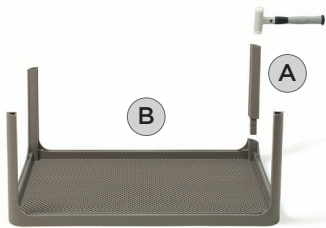

Assemblaggio, assembly, assemblage, montage, ensamblar, montagem.

For recycling information www.nardioutdoor.com/packaging

IMPORTANTE, CONSERVARE PER FUTURI RIFERIMENTI: LEGGERE ATTENTAMENTE. • IMPORTANT, RETAIN FOR FUTURE REFERENCE: READ CAREFULLY. • IMPORTANT-À CONSERVER POUR DE FUTURS BESOINS DE RÉFÉRENCE: À LIRE SOIGNEUSEMENT. • WICHTIG BITTE AUFMERKSAM DURCHLESEN UND GUT AUFBEWAHREN. • IMPORTANTE GUARDAR PARA FUTURAS CONSULTAS: LEER ATENTAMENTE. • IMPORTANTE CONSERVE PARA FUTURAS REFERÊNCIAS: LEIA ATENTAMENTE.

FH Concept

Siège: 9 rue Voltaire 34140 Mèze - Adresse postale 87 bis route du Lac 34800 Liausson

Tél: +33 (0)609 175 400 - Mail: fh-concept@orange.fr

made in italy