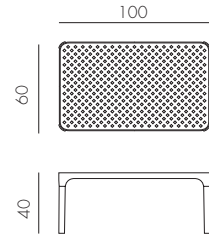

ES Mesa baja. Material: polipropileno

fiberglass tratado anti-UV y teñido en masa. Efecto mate. Con tapones antideslizantes. Instrucciones de uso: colocar en una superficie plana y estable. Limpiar el producto con detergente suave, aclarándolo posteriormente con agua. La mesa NO puede utilizarse como asiento. Nardi declina toda responsabilidad por daños a personas y / o cosas, o al producto en sí, causados por un uso inadecuado del producto. Advertencia: riesgo de pellizcarse al realizar el montaje. Tipo de uso: colectividad. Producto de ensamblar. Fabricado en Italia. Resina reciclable. Fabricado según normativa UNI EN 581/1/3.

PT Mesa baixa. Material: polipropileno fiberglass com tratamento anti-UV colorido na totalidade. Acabamento fosco. Com pés antiderrapantes. Instruções de utilização: deve permanecer em solo estável e plano. Limpar com detergente suave e passar com água. A mesa NÃO pode ser usada como assento. A Nardi declina qualquer responsabilidade por danos a pessoas e / ou coisas, ou ao próprio produto, causados pelo uso indevido do produto. Aviso importante: perigo de corte e entalamento durante a instalação. Utilização: coletividade. Requer montagem. Fabricado em Italia. Resina reciclável. Produto conforme norma UNI EN 581/1/3.

Ref. 064

Componenti, components, composants, komponenten, componentes, componentes.

	A	B
pcs	4	1